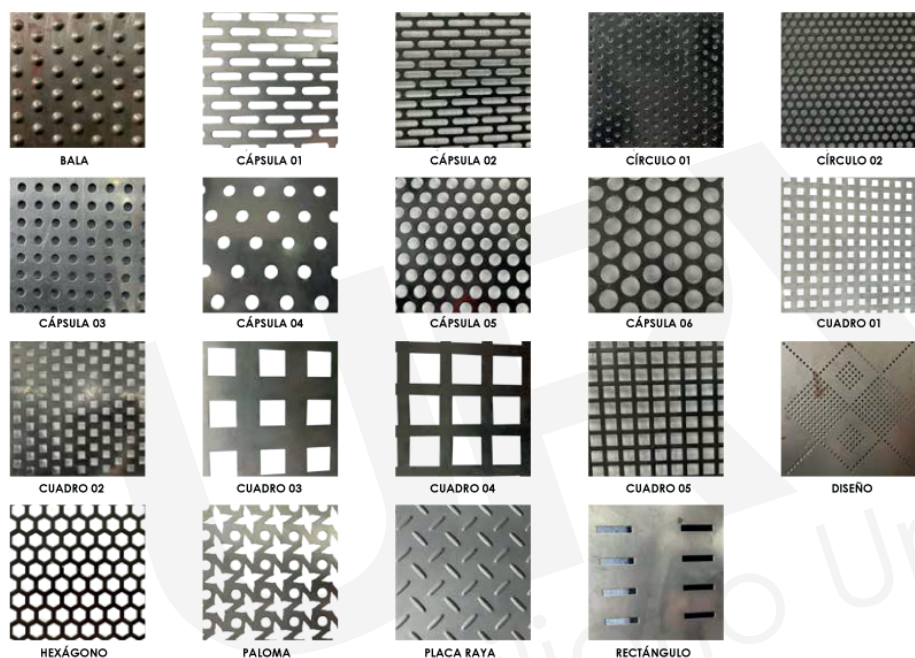

DESCRIPCIÓN

Banca fabricada con patas de placa con corte láser y corte ergonómico, estructura de PTR de 1×1, para su instalación de plastimadera.

- Largo: 2.00 mts.
- Terminado en pintura electrostática disponible en cualquier color (Consulta disponibilidad en productos).
- Ideal para restaurantes rústicos, plazas comerciales, parques, fraccionamientos privados, plaza publicas.

Manejamos diferentes tipos de láminas perforadas para las Bancas

Contamos con diferentes colores de pintura electrostática en polvo

Manejamos diferentes colores de Plastimadera para las Bancas